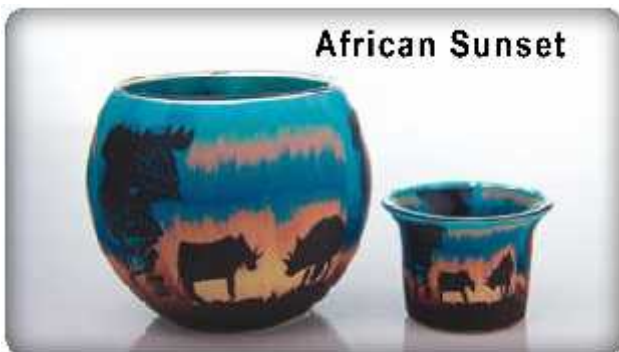

TLL-326-AFS

TLS-426-AFS